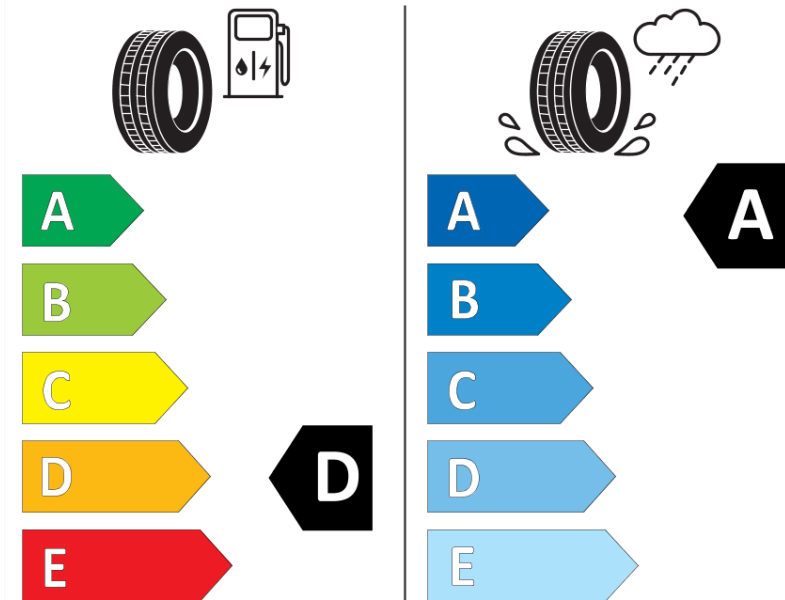

Produktdatenblatt

Verordnung (EU) 2020/740

Marke	MICHELIN
Profilausführung	PILOT SPORT 4
Artikelnummer	365101
Dimension	245/35ZR18
Tragfähigkeitsindex	92
Geschwindigkeitsindex	Y
Kraftstoffeffizienzklasse	D
Nasshaftungsklasse	A
Klassifizierung externes Rollgeräusch	B
Externes Rollgeräusch	72 dB
Winterreifen (3PMSF)	Nein
Winterreifen für Eis	Nein
Produktionsbeginn	17/24
Produktionsende	
Version Lastindex	XL
Zusätzliche Informationen	245/35ZR18 92Y XL PILOT SPORT 4 EMT MI

ENERG

MICHELIN

365101

245/35ZR18 92 Y XL

C1