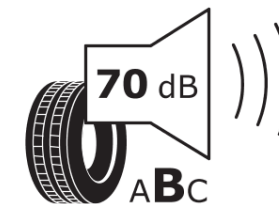

ENERG

MICHELIN

366369

195/55 20 95 L

C1