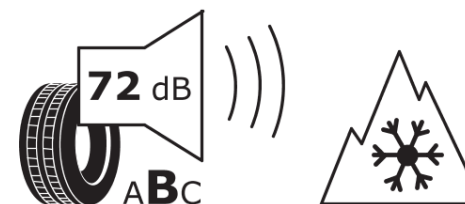

KLEBER

368868

215/65R15C 104/102 T

C2