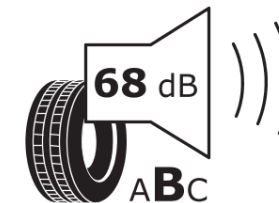

ENERG

MICHELIN

369196

175/60R18 85 H

C1