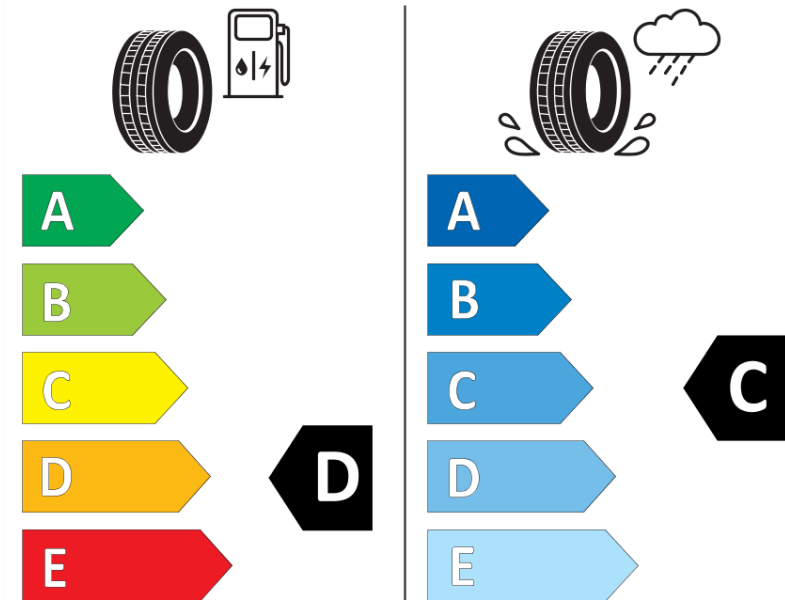

Produktdatenblatt

Verordnung (EU) 2020/740

Marke	MICHELIN
Profilausführung	PILOT ALPIN PA4
Artikelnummer	370592
Dimension	345/25R21
Tragfähigkeitsindex	101
Geschwindigkeitsindex	W
Kraftstoffeffizienzklasse	D
Nasshaftungsklasse	C
Klassifizierung externes Rollgeräusch	B
Externes Rollgeräusch	75 dB
Winterreifen (3PMSF)	Ja
Winterreifen für Eis	Nein
Produktionsbeginn	35/18
Produktionsende	
Version Lastindex	SL
Zusätzliche Informationen	345/25 R21 101W TL PILOT ALPIN PA4 GRNX MI

ENERG

MICHELIN

370592

345/25R21 101 W

C1