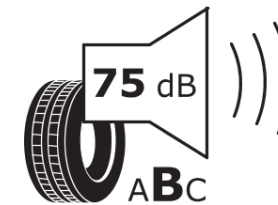

ENERG

MICHELIN

370592

345/25R21 101 W

C1