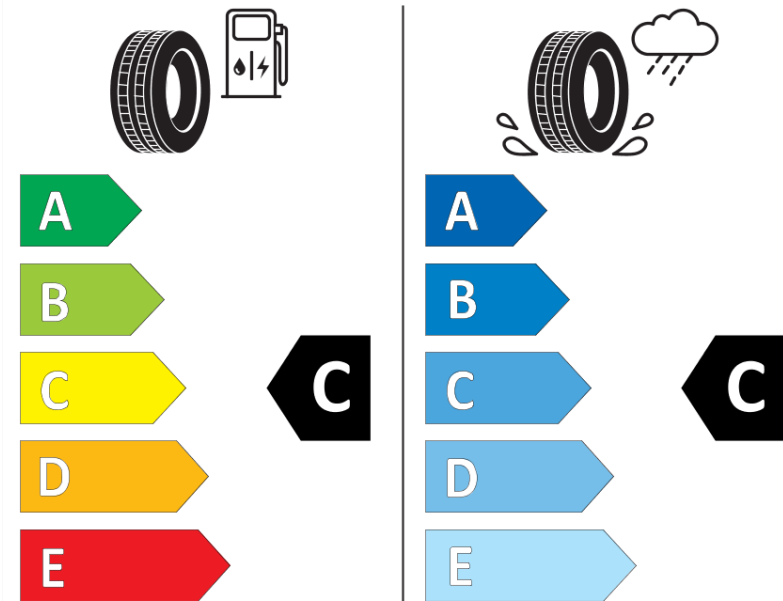

Produktdatenblatt

Verordnung (EU) 2020/740

Marke	MICHELIN
Profilausführung	PILOT SPORT 4 S K1
Artikelnummer	371601
Dimension	305/35ZR20
Tragfähigkeitsindex	107
Geschwindigkeitsindex	(Y)
Kraftstoffeffizienzklasse	C
Nasshaftungsklasse	C
Klassifizierung externes Rollgeräusch	B
Externes Rollgeräusch	73 dB
Winterreifen (3PMSF)	Nein
Winterreifen für Eis	Nein
Produktionsbeginn	40/19
Produktionsende	
Version Lastindex	XL
Zusätzliche Informationen	305/35ZR20 (107Y)XL TL PILOT SPORT 4 S K1 MI

ENERG

MICHELIN

371601

305/35ZR20 (107Y) XL

C1