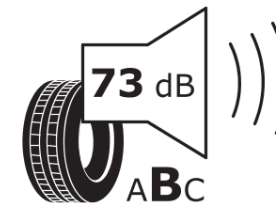

ENERG

MICHELIN

371601

305/35ZR20 (107Y) XL

C1