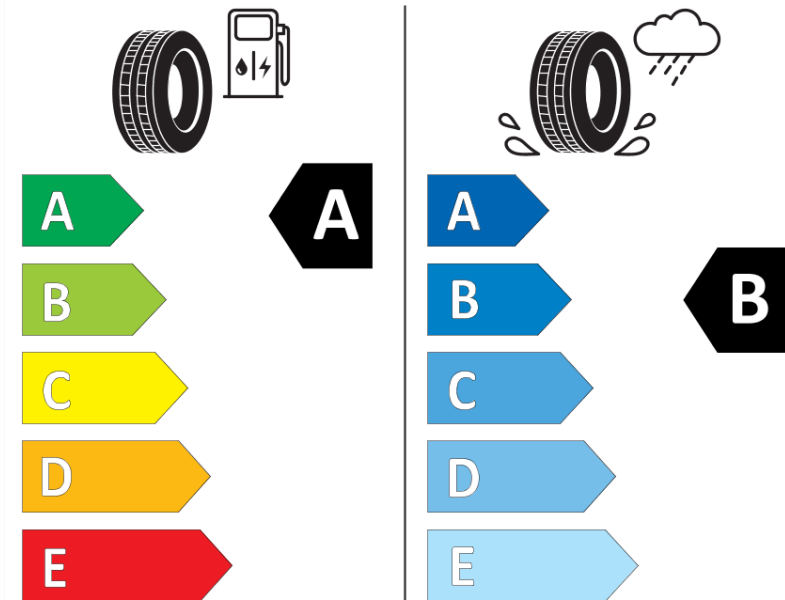

## Produktdatenblatt

Verordnung (EU) 2020/740

Marke	MICHELIN
Profilausführung	E PRIMACY
Artikelnummer	372540
Dimension	215/55R17
Tragfähigkeitsindex	94
Geschwindigkeitsindex	V
Kraftstoffeffizienzklasse	A
Nasshaftungsklasse	B
Klassifizierung externes Rollgeräusch	B
Externes Rollgeräusch	69 dB
Winterreifen (3PMSF)	Nein
Winterreifen für Eis	Nein
Produktionsbeginn	26/21
Produktionsende	
Version Lastindex	SL
Zusätzliche Informationen	215/55 R17 94V TL E PRIMACY MI

# ENERG

MICHELIN

372540

215/55R17 94 V

C1

2020/740