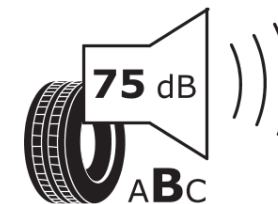

Produktdatenblatt

Verordnung (EU) 2020/740

Marke	MICHELIN
Profilausführung	CROSSCLIMATE 3
Artikelnummer	374659
Dimension	285/45R19
Tragfähigkeitsindex	111
Geschwindigkeitsindex	W
Kraftstoffeffizienzklasse	B
Nasshaftungsklasse	B
Klassifizierung externes Rollgeräusch	B
Externes Rollgeräusch	75 dB
Winterreifen (3PMSF)	Ja
Winterreifen für Eis	Nein
Produktionsbeginn	47/23
Produktionsende	
Version Lastindex	XL
Zusätzliche Informationen	285/45 R19 111W XL TL CROSSCLIMATE 3 MI

ENERG

MICHELIN

374659

285/45R19 111 W XL

C1

2020/740