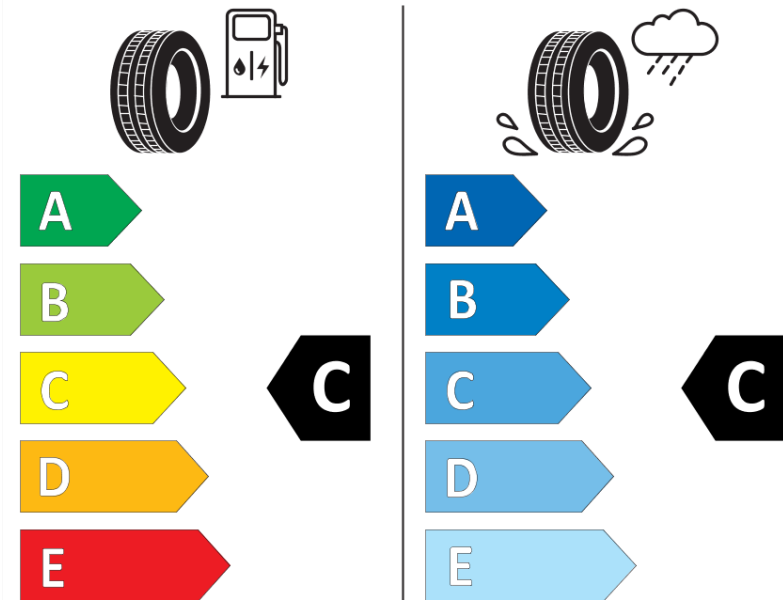

Produktdatenblatt

Verordnung (EU) 2020/740

Marke	MICHELIN
Profilausführung	PILOT ALPIN 5 *
Artikelnummer	376301
Dimension	255/45R20
Tragfähigkeitsindex	105
Geschwindigkeitsindex	V
Kraftstoffeffizienzklasse	C
Nasshaftungsklasse	C
Klassifizierung externes Rollgeräusch	A
Externes Rollgeräusch	70 dB
Winterreifen (3PMSF)	Ja
Winterreifen für Eis	Nein
Produktionsbeginn	21/23
Produktionsende	
Version Lastindex	XL
Zusätzliche Informationen	255/45 R20 105V XL TL PILOT ALPIN 5 * MI

ENERG

MICHELIN

376301

255/45R20 105 V XL

C1