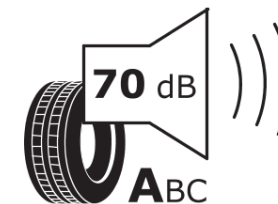

ENERG

MICHELIN

376301

255/45R20 105 V XL

C1