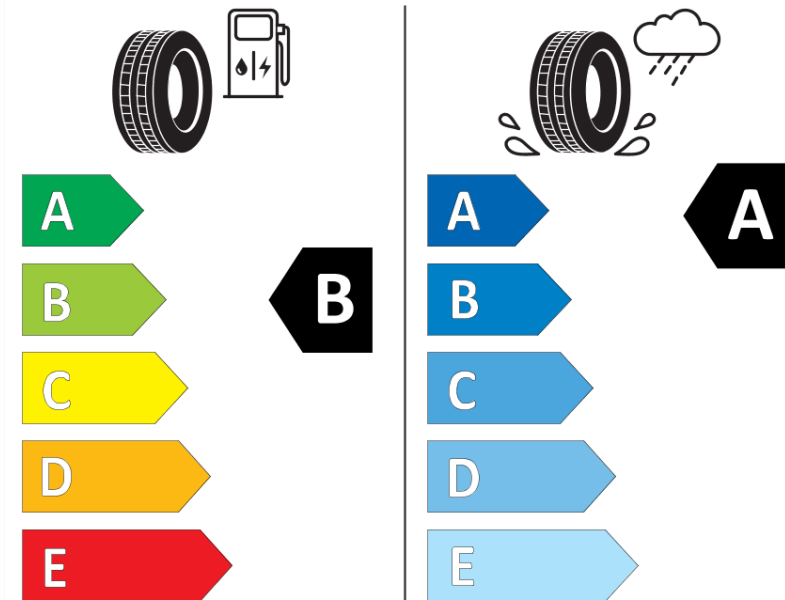

Produktdatenblatt

Verordnung (EU) 2020/740

Marke	MICHELIN
Profilausführung	PRIMACY 4+
Artikelnummer	377194
Dimension	225/60R16
Tragfähigkeitsindex	102
Geschwindigkeitsindex	W
Kraftstoffeffizienzklasse	B
Nasshaftungsklasse	A
Klassifizierung externes Rollgeräusch	B
Externes Rollgeräusch	70 dB
Winterreifen (3PMSF)	Nein
Winterreifen für Eis	Nein
Produktionsbeginn	35/20
Produktionsende	
Version Lastindex	XL
Zusätzliche Informationen	225/60 R16 102W XL TL PRIMACY 4+ MI

ENERG

MICHELIN

377194

225/60R16 102 W XL

C1