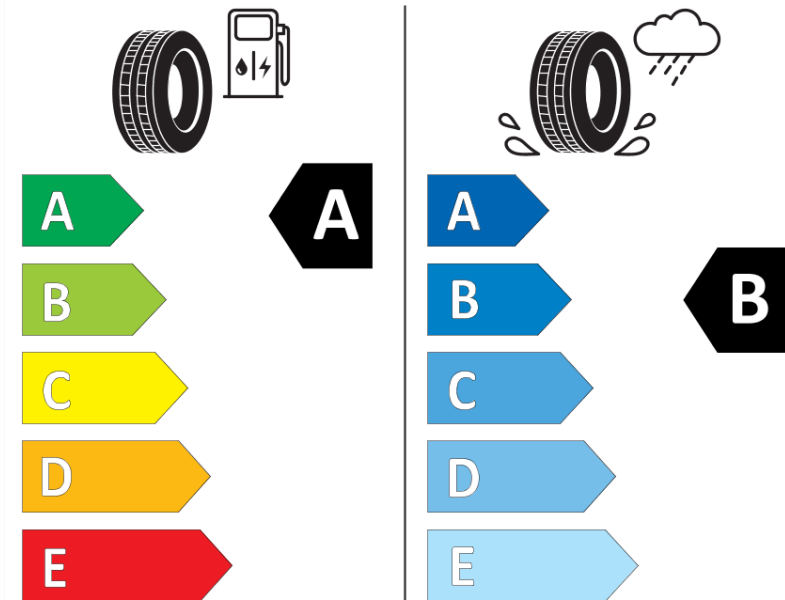

Produktdatenblatt

Verordnung (EU) 2020/740

Marke	MICHELIN
Profilausführung	PILOT SPORT EV POL
Artikelnummer	381608
Dimension	295/40R21
Tragfähigkeitsindex	111
Geschwindigkeitsindex	V
Kraftstoffeffizienzklasse	A
Nasshaftungsklasse	B
Klassifizierung externes Rollgeräusch	B
Externes Rollgeräusch	74 dB
Winterreifen (3PMSF)	Nein
Winterreifen für Eis	Nein
Produktionsbeginn	26/20
Produktionsende	
Version Lastindex	XL
Zusätzliche Informationen	295/40 R21 111V XL TL PILOT SPORT EV POL MI

ENERG

MICHELIN

381608

295/40R21 111 V XL

C1

2020/740