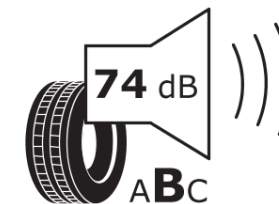

ENERG

MICHELIN

381608

295/40R21 111 V XL

C1