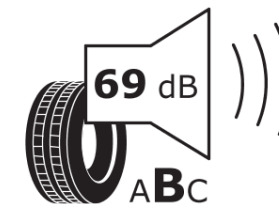

ENERG

MICHELIN

381609

215/50R17 91 H

C1