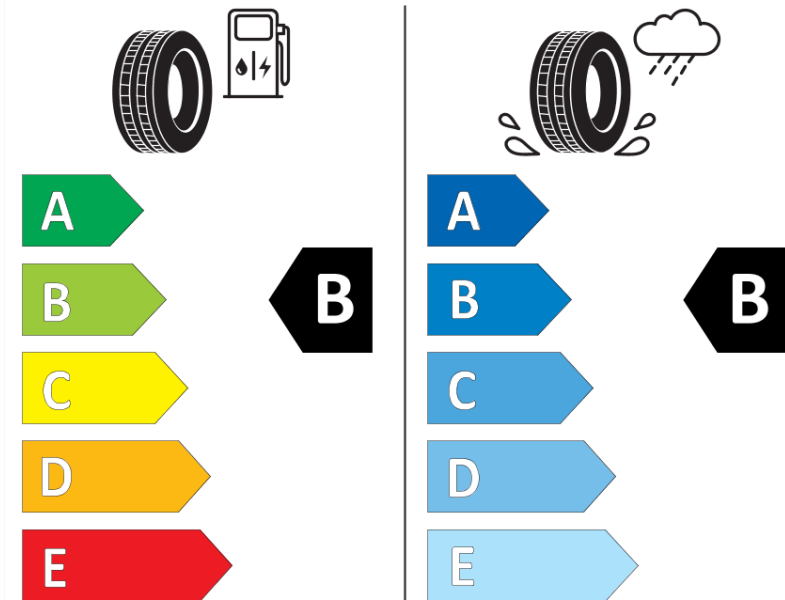

Produktdatenblatt

Verordnung (EU) 2020/740

Marke	MICHELIN
Profilausführung	PRIMACY 3
Artikelnummer	381609
Dimension	215/50R17
Tragfähigkeitsindex	91
Geschwindigkeitsindex	H
Kraftstoffeffizienzklasse	B
Nasshaftungsklasse	B
Klassifizierung externes Rollgeräusch	B
Externes Rollgeräusch	69 dB
Winterreifen (3PMSF)	Nein
Winterreifen für Eis	Nein
Produktionsbeginn	25/15
Produktionsende	
Version Lastindex	SL
Zusätzliche Informationen	215/50 R17 91H TL PRIMACY 3 GRNX MI

ENERG

MICHELIN

381609

215/50R17 91 H

C1