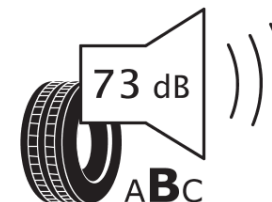

## Produktdatenblatt

Verordnung (EU) 2020/740

Marke	KLEBER
Profilausführung	DYNAXER HP5 SUV
Artikelnummer	382903
Dimension	285/45R19
Tragfähigkeitsindex	111
Geschwindigkeitsindex	W
Kraftstoffeffizienzklasse	B
Nasshaftungsklasse	A
Klassifizierung externes Rollgeräusch	B
Externes Rollgeräusch	73 dB
Winterreifen (3PMSF)	Nein
Winterreifen für Eis	Nein
Produktionsbeginn	35/24
Produktionsende	
Version Lastindex	XL
Zusätzliche Informationen	285/45 R19 111W XL TL DYNAXER HP5 SUV KL

KLEBER

382903

285/45R19 111 W XL

C1

2020/740