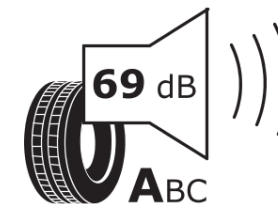

## Produktdatenblatt

Verordnung (EU) 2020/740

Marke	MICHELIN
Profilausführung	ALPIN 6
Artikelnummer	383455
Dimension	205/55R17
Tragfähigkeitsindex	95
Geschwindigkeitsindex	H
Kraftstoffeffizienzklasse	C
Nasshaftungsklasse	B
Klassifizierung externes Rollgeräusch	A
Externes Rollgeräusch	69 dB
Winterreifen (3PMSF)	Ja
Winterreifen für Eis	Nein
Produktionsbeginn	11/17
Produktionsende	
Version Lastindex	XL
Zusätzliche Informationen	205/55 R17 95H XL TL ALPIN 6 MI

# ENERG

MICHELIN

383455

205/55R17 95 H

C1

2020/740