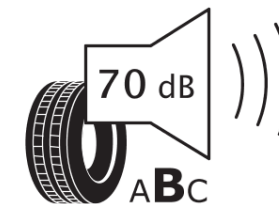

ENERG

MICHELIN

384716

225/65R17 106 V XL

C1