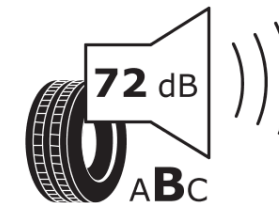

ENERG

MICHELIN

388514

255/35ZR19 96 Y

C1