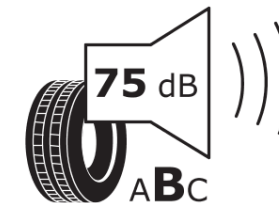

ENERG

MICHELIN

388611

285/30ZR20 (99Y) XL

C1