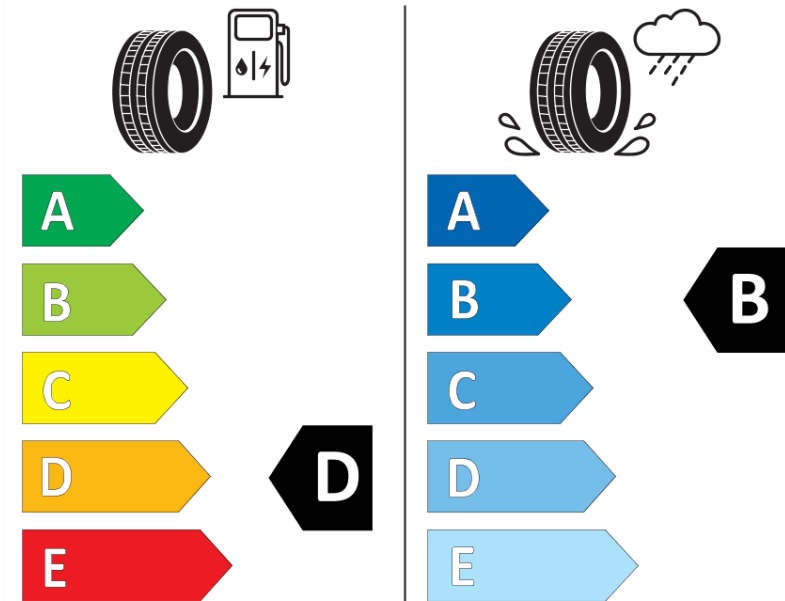

Produktdatenblatt

Verordnung (EU) 2020/740

Marke	MICHELIN
Profilausführung	PILOT SPORT S 5
Artikelnummer	388611
Dimension	285/30ZR20
Tragfähigkeitsindex	99
Geschwindigkeitsindex	(Y)
Kraftstoffeffizienzklasse	D
Nasshaftungsklasse	B
Klassifizierung externes Rollgeräusch	B
Externes Rollgeräusch	75 dB
Winterreifen (3PMSF)	Nein
Winterreifen für Eis	Nein
Produktionsbeginn	43/23
Produktionsende	
Version Lastindex	XL
Zusätzliche Informationen	285/30 ZR20 (99Y) XL PILOT SPORT S 5 * MI

ENERG

MICHELIN

388611

285/30ZR20 (99Y) XL

C1