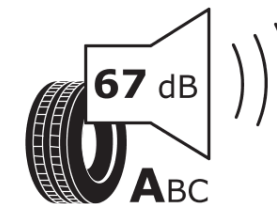

ENERG

MICHELIN

389312

195/65R14 89 V

C1