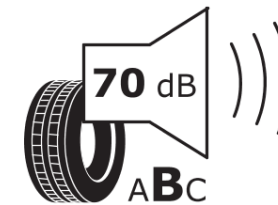

ENERG

MICHELIN

392859

235/60R17 106 V

C1