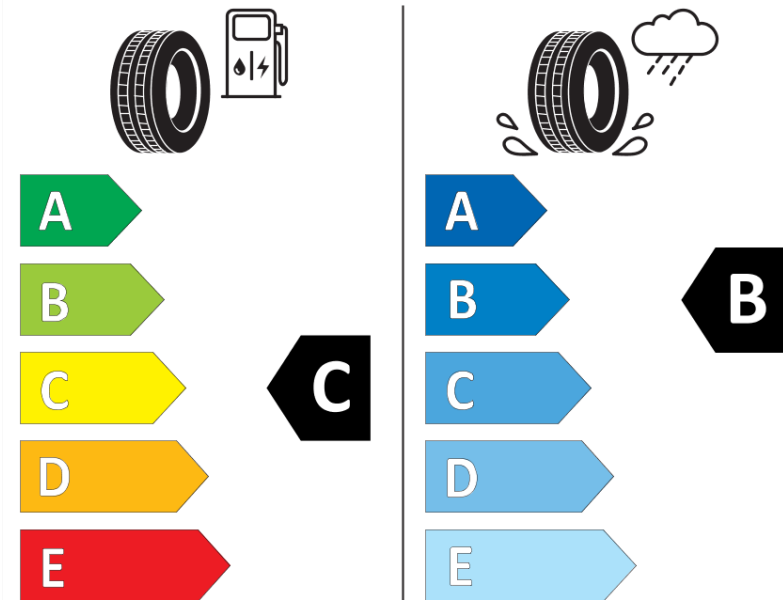

Produktdatenblatt

Verordnung (EU) 2020/740

Marke	MICHELIN
Profilausführung	CROSSCLIMATE SUV
Artikelnummer	392859
Dimension	235/60R17
Tragfähigkeitsindex	106
Geschwindigkeitsindex	V
Kraftstoffeffizienzklasse	C
Nasshaftungsklasse	B
Klassifizierung externes Rollgeräusch	B
Externes Rollgeräusch	70 dB
Winterreifen (3PMSF)	Ja
Winterreifen für Eis	Nein
Produktionsbeginn	26/16
Produktionsende	
Version Lastindex	XL
Zusätzliche Informationen	235/60 R17 106V XL TL CROSSCLIMATE SUV MI

ENERG

MICHELIN

392859

235/60R17 106 V

C1

2020/740