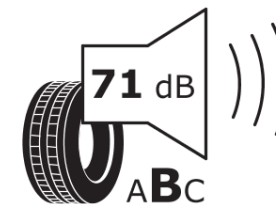

ENERG

MICHELIN

392894

255/35R20 97 W

C1