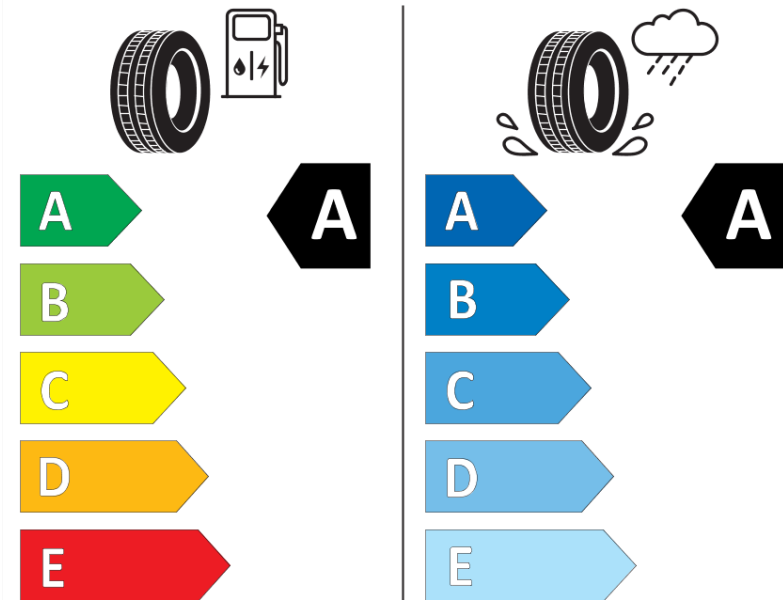

Produktdatenblatt

Verordnung (EU) 2020/740

Marke	MICHELIN
Profilausführung	PILOT SPORT 4 A VOL
Artikelnummer	392894
Dimension	255/35R20
Tragfähigkeitsindex	97
Geschwindigkeitsindex	W
Kraftstoffeffizienzklasse	A
Nasshaftungsklasse	A
Klassifizierung externes Rollgeräusch	B
Externes Rollgeräusch	71 dB
Winterreifen (3PMSF)	Nein
Winterreifen für Eis	Nein
Produktionsbeginn	07/18
Produktionsende	
Version Lastindex	XL
Zusätzliche Informationen	255/35R20 97W XL TL PILOT SPORT 4 ACOUSTIC VOL MI

ENERG

MICHELIN

392894

255/35R20 97 W

C1