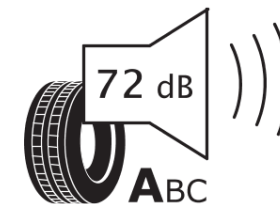

Produktdatenblatt

Verordnung (EU) 2020/740

Marke	MICHELIN
Profilausführung	CROSSCLIMATE 3 SPORT
Artikelnummer	392960
Dimension	285/45R21
Tragfähigkeitsindex	113
Geschwindigkeitsindex	Y
Kraftstoffeffizienzklasse	B
Nasshaftungsklasse	A
Klassifizierung externes Rollgeräusch	A
Externes Rollgeräusch	72 dB
Winterreifen (3PMSF)	Ja
Winterreifen für Eis	Nein
Produktionsbeginn	09/25
Produktionsende	
Version Lastindex	XL
Zusätzliche Informationen	285/45R21 113Y XL CROSSCLIMATE 3 SPORT

ENERG

MICHELIN

392960

285/45R21 113 Y XL

C1

2020/740