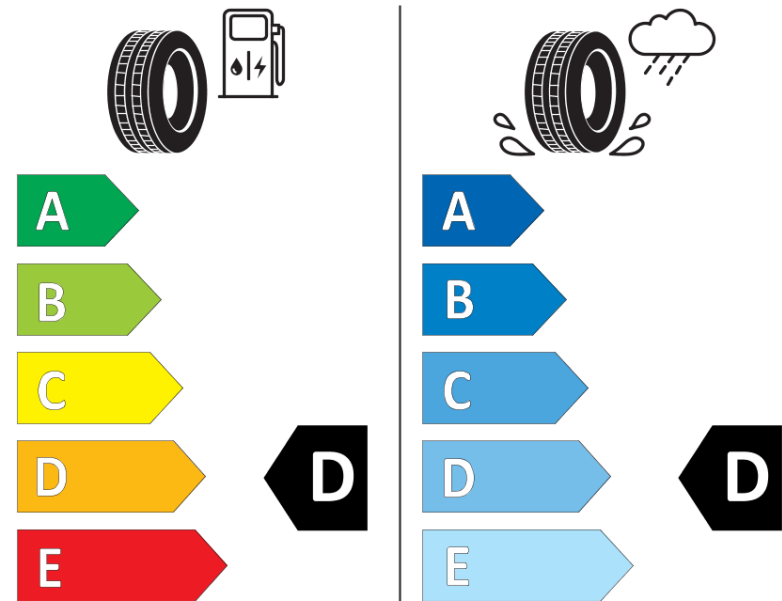

Produktdatenblatt

Verordnung (EU) 2020/740

Marke	MICHELIN
Profilausführung	PILOT SPORT CUP 2 R CONNECT *
Artikelnummer	393419
Dimension	285/30ZR20
Tragfähigkeitsindex	99
Geschwindigkeitsindex	(Y)
Kraftstoffeffizienzklasse	D
Nasshaftungsklasse	D
Klassifizierung externes Rollgeräusch	B
Externes Rollgeräusch	74 dB
Winterreifen (3PMSF)	Nein
Winterreifen für Eis	Nein
Produktionsbeginn	48/20
Produktionsende	
Version Lastindex	XL
Zusätzliche Informationen	285/30 ZR20 (99Y) XL PILOT SPORT CUP 2 R CONNECT * MI

ENERG

MICHELIN

393419

285/30ZR20 (99Y) XL

C1