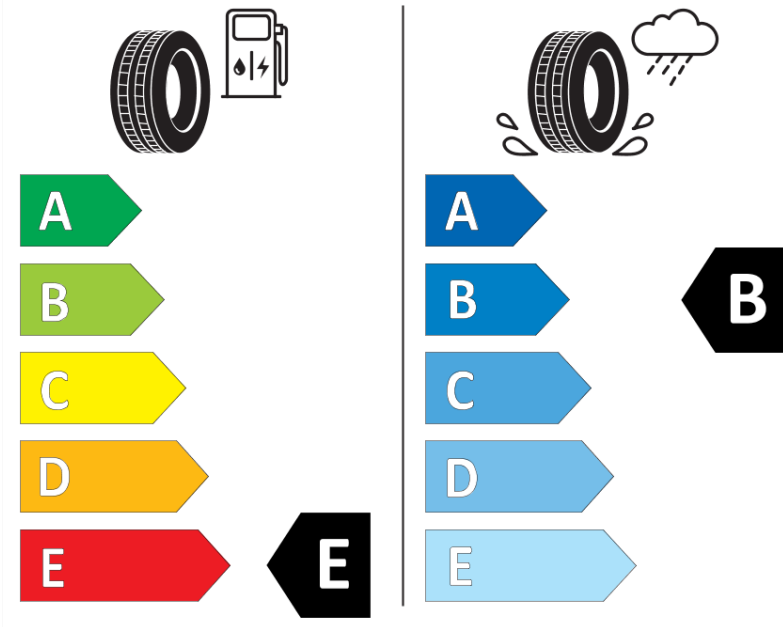

Produktdatenblatt

Verordnung (EU) 2020/740

Marke	MICHELIN
Profilausführung	ALPIN 5
Artikelnummer	393712
Dimension	205/55R16
Tragfähigkeitsindex	91
Geschwindigkeitsindex	H
Kraftstoffeffizienzklasse	E
Nasshaftungsklasse	B
Klassifizierung externes Rollgeräusch	A
Externes Rollgeräusch	68 dB
Winterreifen (3PMSF)	Ja
Winterreifen für Eis	Nein
Produktionsbeginn	14/13
Produktionsende	
Version Lastindex	SL
Zusätzliche Informationen	205/55 R16 91H TL ALPIN 5 ZP MI

ENERG

MICHELIN

393712

205/55R16 91 H

C1