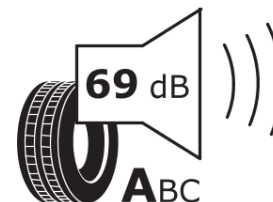

Produktdatenblatt

Verordnung (EU) 2020/740

Marke	BFGOODRICH
Profilausführung	G-FORCE WINTER2 SUV
Artikelnummer	394989
Dimension	215/55R18
Tragfähigkeitsindex	95
Geschwindigkeitsindex	H
Kraftstoffeffizienzklasse	C
Nasshaftungsklasse	B
Klassifizierung externes Rollgeräusch	A
Externes Rollgeräusch	69 dB
Winterreifen (3PMSF)	Ja
Winterreifen für Eis	Nein
Produktionsbeginn	07/20
Produktionsende	
Version Lastindex	SL
Zusätzliche Informationen	215/55 R18 95H TL G-FORCE WINTER2 SUV GO

ENERG

BFGOODRICH

394989

215/55R18 95 H

C1

2020/740