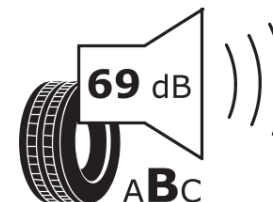

Produktdatenblatt

Verordnung (EU) 2020/740

Marke	BFGOODRICH
Profilausführung	G-FORCE WINTER2
Artikelnummer	395345
Dimension	185/65R14
Tragfähigkeitsindex	86
Geschwindigkeitsindex	T
Kraftstoffeffizienzklasse	D
Nasshaftungsklasse	C
Klassifizierung externes Rollgeräusch	B
Externes Rollgeräusch	69 dB
Winterreifen (3PMSF)	Ja
Winterreifen für Eis	Nein
Produktionsbeginn	36/18
Produktionsende	
Version Lastindex	SL
Zusätzliche Informationen	185/65 R14 86T TL G-FORCE WINTER2 GO

ENERG

BFGOODRICH

395345

185/65R14 86 T

C1

2020/740