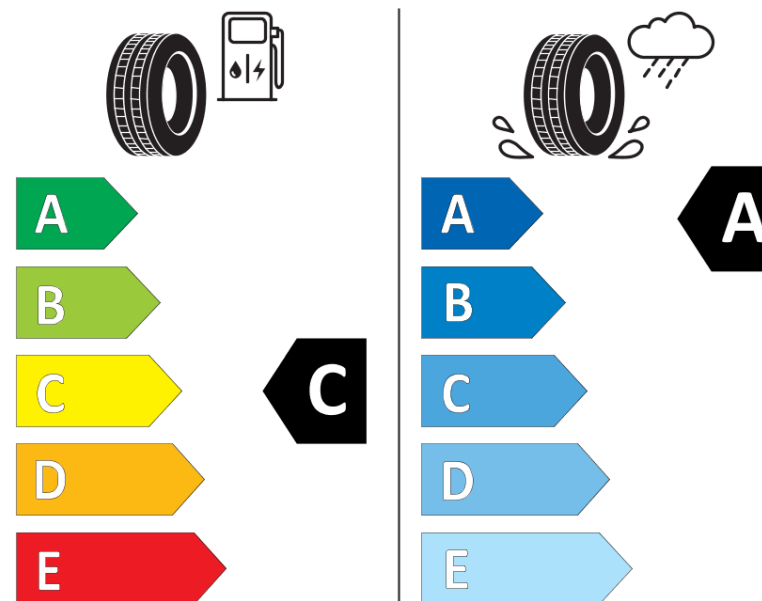

Produktdatenblatt

Verordnung (EU) 2020/740

Marke	KLEBER
Profilausführung	DYNAXER SUV
Artikelnummer	396757
Dimension	235/55R18
Tragfähigkeitsindex	100
Geschwindigkeitsindex	H
Kraftstoffeffizienzklasse	C
Nasshaftungsklasse	A
Klassifizierung externes Rollgeräusch	B
Externes Rollgeräusch	69 dB
Winterreifen (3PMSF)	Nein
Winterreifen für Eis	Nein
Produktionsbeginn	47/18
Produktionsende	
Version Lastindex	SL
Zusätzliche Informationen	235/55 R18 100H TL DYNAXER SUV KL

ENERG

KLEBER

396757

235/55R18 100 H

C1

2020/740