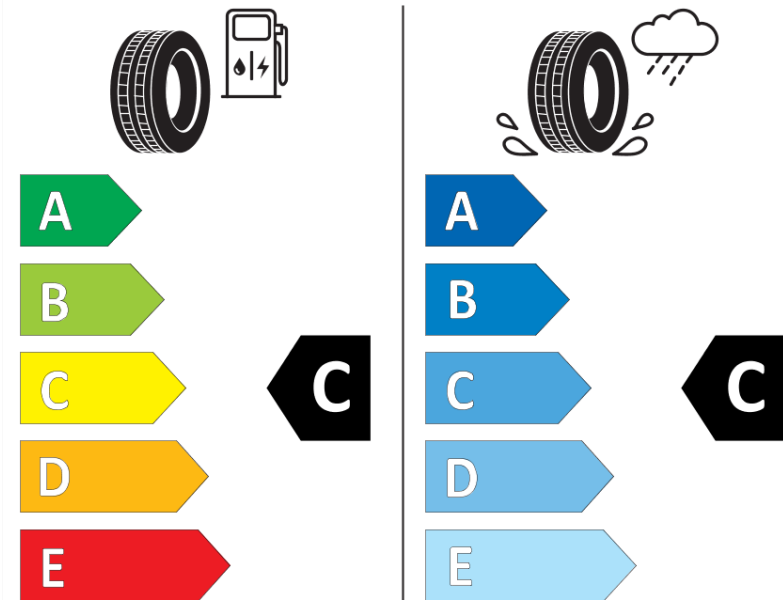

Produktdatenblatt

Verordnung (EU) 2020/740

Marke	MICHELIN
Profilausführung	PILOT ALPIN 5 SUV
Artikelnummer	398957
Dimension	275/45R22
Tragfähigkeitsindex	112
Geschwindigkeitsindex	V
Kraftstoffeffizienzklasse	C
Nasshaftungsklasse	C
Klassifizierung externes Rollgeräusch	B
Externes Rollgeräusch	71 dB
Winterreifen (3PMSF)	Ja
Winterreifen für Eis	Nein
Produktionsbeginn	51/20
Produktionsende	
Version Lastindex	XL
Zusätzliche Informationen	275/45 R22 112V XL TL PILOT ALPIN 5 SUV MI

ENERG

MICHELIN

398957

275/45R22 112 V XL

C1

2020/740