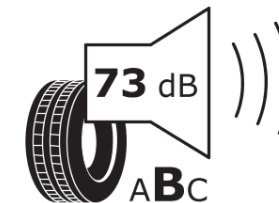

ENERG

MICHELIN

399680

285/40ZR18 (105Y) XL

C1