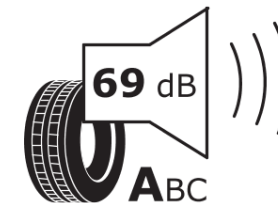

ENERG

MICHELIN

406803

11R22.5 148/145 J

C3