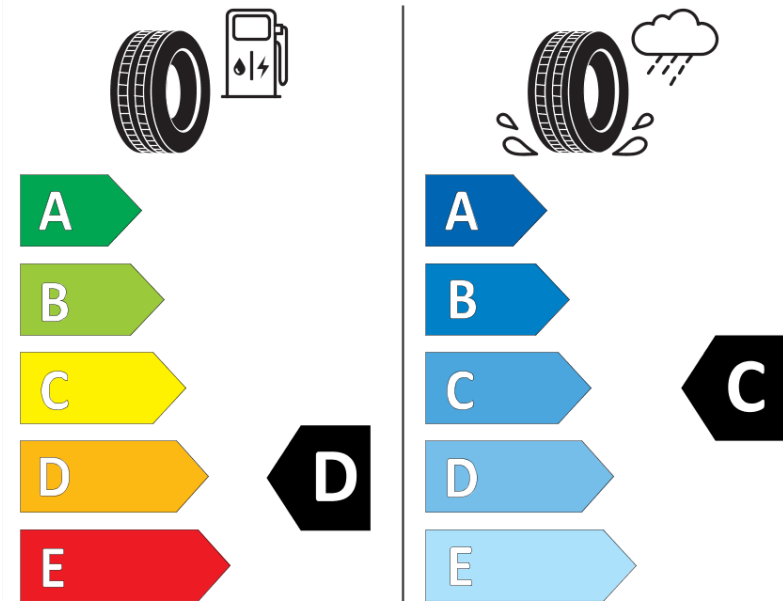

Produktdatenblatt

Verordnung (EU) 2020/740

Marke	MICHELIN
Profilausführung	X INCITY Z
Artikelnummer	406803
Dimension	11R22.5
Tragfähigkeitsindex	148
Tragfähigkeitsindex für Zwillingmontage	145
Geschwindigkeitsindex	J
Kraftstoffeffizienzklasse	D
Nasshaftungsklasse	C
Klassifizierung externes Rollgeräusch	A
Externes Rollgeräusch	69 dB
Winterreifen (3PMSF)	Ja
Produktionsbeginn	23/14
Produktionsende	
Zusätzliche Informationen	11R22.5 X INCITY Z TL 148/145J VG MI
Zusätzlicher Tragfähigkeitsindex	

Tragfähigkeitsindex (doppelt, für zusätzliche Leistungsbeschreibung)

Geschwindigkeitsindex zum zusätzlichen Tragfähigkeitsindex

ENERG

MICHELIN

406803

11R22.5 148/145 J

C3