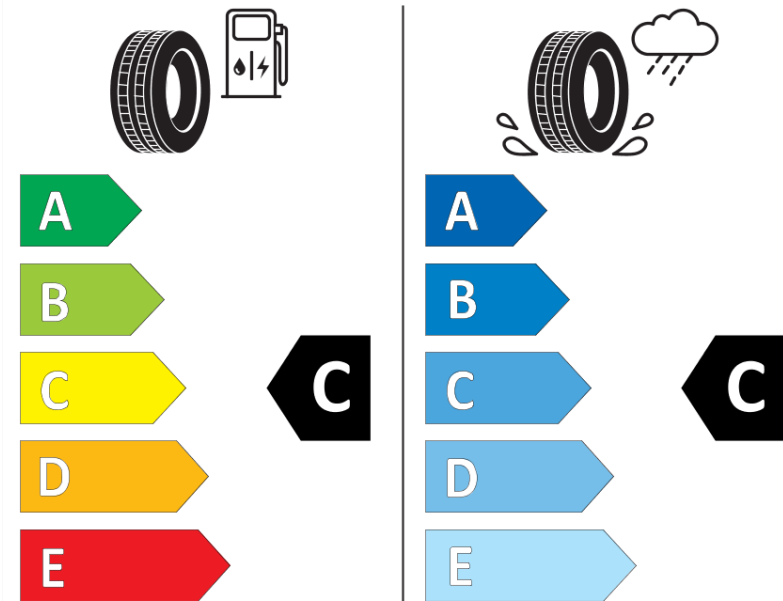

Produktdatenblatt

Verordnung (EU) 2020/740

Marke	MICHELIN
Profilausführung	PILOT SPORT CUP 2 CNT
Artikelnummer	407041
Dimension	295/35ZR20
Tragfähigkeitsindex	105
Geschwindigkeitsindex	(Y)
Kraftstoffeffizienzklasse	C
Nasshaftungsklasse	C
Klassifizierung externes Rollgeräusch	B
Externes Rollgeräusch	74 dB
Winterreifen (3PMSF)	Nein
Winterreifen für Eis	Nein
Produktionsbeginn	51/18
Produktionsende	
Version Lastindex	XL
Zusätzliche Informationen	295/35 ZR20 (105Y) XL PILOT SPORT CUP 2 CONNECT MI

ENERG

MICHELIN

407041

295/35ZR20 (105Y) XL

C1

2020/740