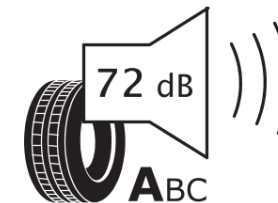

## Produktdatenblatt

Verordnung (EU) 2020/740

Marke	MICHELIN
Profilausführung	CROSSCLIMATE 3 SPORT
Artikelnummer	407828
Dimension	285/45R20
Tragfähigkeitsindex	112
Geschwindigkeitsindex	Y
Kraftstoffeffizienzklasse	B
Nasshaftungsklasse	A
Klassifizierung externes Rollgeräusch	A
Externes Rollgeräusch	72 dB
Winterreifen (3PMSF)	Ja
Winterreifen für Eis	Nein
Produktionsbeginn	47/23
Produktionsende	
Version Lastindex	XL
Zusätzliche Informationen	285/45 R20 112Y XL TL CROSSCLIMATE 3 SPORT MI

# ENERG

MICHELIN

407828

285/45R20 112 Y XL

C1

2020/740