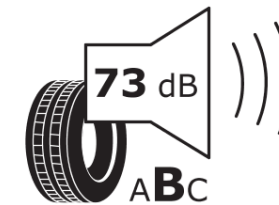

ENERG

MICHELIN

408660

295/35ZR20 (105Y) XL

C1