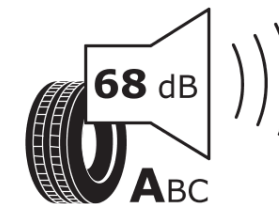

Produktdatenblatt

Verordnung (EU) 2020/740

Marke	MICHELIN
Profilausführung	PRIMACY 3 AO1
Artikelnummer	409539
Dimension	215/50R18
Tragfähigkeitsindex	92
Geschwindigkeitsindex	W
Kraftstoffeffizienzklasse	C
Nasshaftungsklasse	A
Klassifizierung externes Rollgeräusch	A
Externes Rollgeräusch	68 dB
Winterreifen (3PMSF)	Nein
Winterreifen für Eis	Nein
Produktionsbeginn	30/16
Produktionsende	
Version Lastindex	SL
Zusätzliche Informationen	215/50 R18 92W TL PRIMACY 3 AO1 GRNX MI

ENERG

MICHELIN

409539

215/50R18 92 W

C1

2020/740