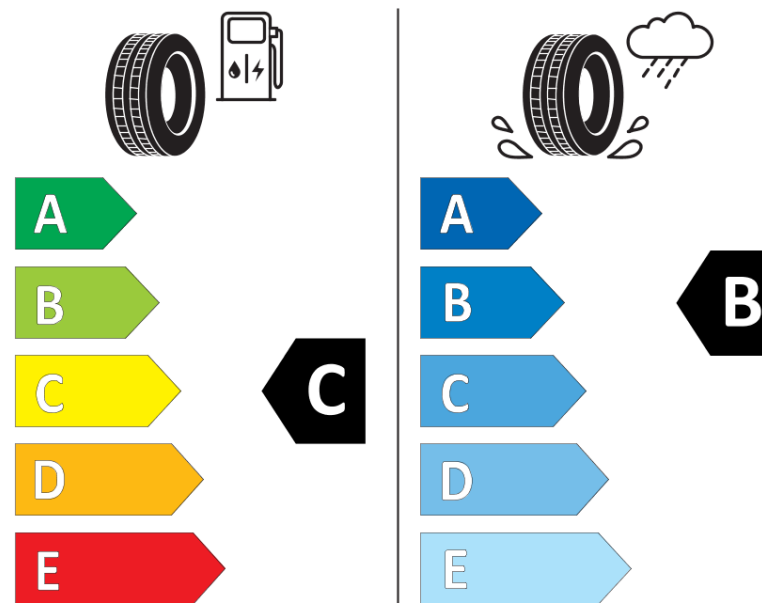

Produktdatenblatt

Verordnung (EU) 2020/740

Marke	BFGOODRICH
Profilausführung	ROUTE CONTROL S VG
Artikelnummer	410923
Dimension	385/65R22.5
Tragfähigkeitsindex	162
Tragfähigkeitsindex für Zwillingmontage	
Geschwindigkeitsindex	K
Kraftstoffeffizienzklasse	C
Nasshaftungsklasse	B
Klassifizierung externes Rollgeräusch	B
Externes Rollgeräusch	70 dB
Winterreifen (3PMSF)	Ja
Produktionsbeginn	10/17
Produktionsende	
Zusätzliche Informationen	385/65R22.5 ROUTE CONTROL S TL 162K VG GO
Zusätzlicher Tragfähigkeitsindex	158

Tragfähigkeitsindex (doppelt, für zusätzliche Leistungsbeschreibung)

Geschwindigkeitsindex zum zusätzlichen Tragfähigkeitsindex **L**

ENERG

BFGOODRICH

410923

385/65R22.5 162 K

C3

2020/740