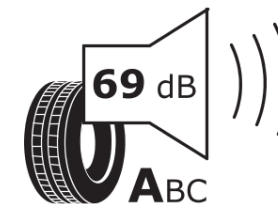

ENERG

MICHELIN

411024

225/55R17 101 W

C1