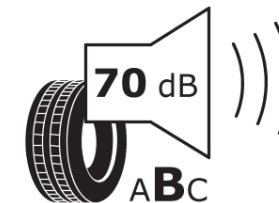

## Produktdatenblatt

Verordnung (EU) 2020/740

Marke	MICHELIN
Profilausführung	ENERGY SAVER MO
Artikelnummer	411487
Dimension	205/60R16
Tragfähigkeitsindex	92
Geschwindigkeitsindex	V
Kraftstoffeffizienzklasse	B
Nasshaftungsklasse	A
Klassifizierung externes Rollgeräusch	B
Externes Rollgeräusch	70 dB
Winterreifen (3PMSF)	Nein
Winterreifen für Eis	Nein
Produktionsbeginn	44/11
Produktionsende	
Version Lastindex	SL
Zusätzliche Informationen	205/60 R16 92V TL ENERGY SAVER MO GRNX MI

# ENERG

MICHELIN

411487

205/60R16 92 V

C1

2020/740