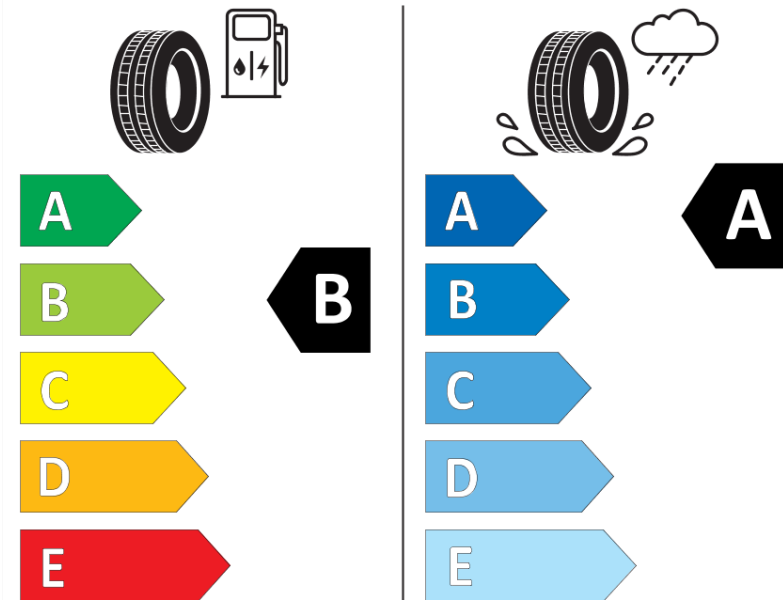

## Produktdatenblatt

Verordnung (EU) 2020/740

Marke	MICHELIN
Profilausführung	ENERGY SAVER MO
Artikelnummer	411487
Dimension	205/60R16
Tragfähigkeitsindex	92
Geschwindigkeitsindex	V
Kraftstoffeffizienzklasse	B
Nasshaftungsklasse	A
Klassifizierung externes Rollgeräusch	B
Externes Rollgeräusch	70 dB
Winterreifen (3PMSF)	Nein
Winterreifen für Eis	Nein
Produktionsbeginn	44/11
Produktionsende	
Version Lastindex	SL
Zusätzliche Informationen	205/60 R16 92V TL ENERGY SAVER MO GRNX MI

# ENERG

MICHELIN

411487

205/60R16 92 V

C1

2020/740