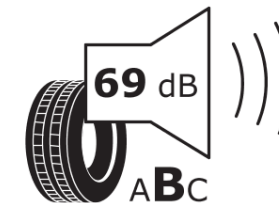

ENERG

MICHELIN

413272

225/50R19 96 W

C1