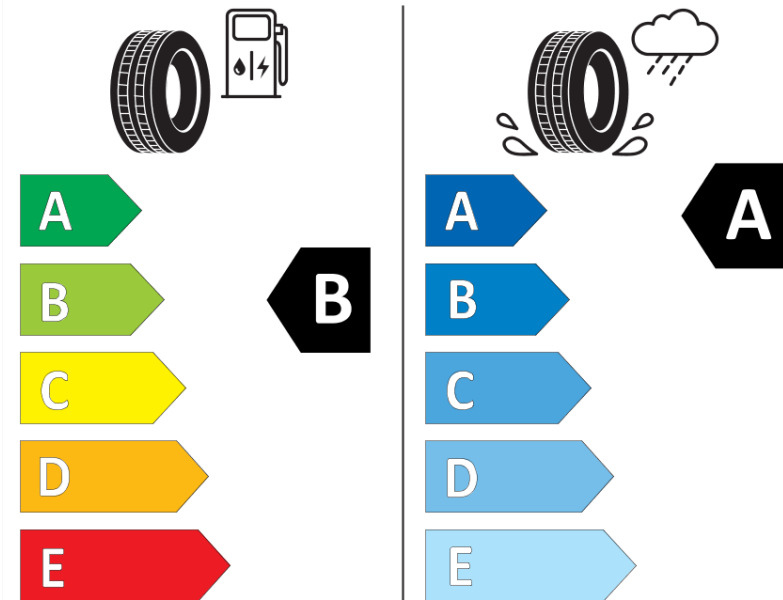

Produktdatenblatt

Verordnung (EU) 2020/740

Marke	MICHELIN
Profilausführung	LATITUDE SPORT 3 *
Artikelnummer	414419
Dimension	245/50R19
Tragfähigkeitsindex	105
Geschwindigkeitsindex	W
Kraftstoffeffizienzklasse	B
Nasshaftungsklasse	A
Klassifizierung externes Rollgeräusch	B
Externes Rollgeräusch	70 dB
Winterreifen (3PMSF)	Nein
Winterreifen für Eis	Nein
Produktionsbeginn	29/14
Produktionsende	
Version Lastindex	XL
Zusätzliche Informationen	245/50 R19 105W XL TL LATITUDE SPORT 3 ZP* GRNX MI

ENERG

MICHELIN

414419

245/50R19 105 W

C1