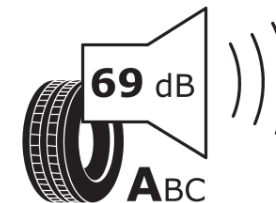

## Produktdatenblatt

Verordnung (EU) 2020/740

Marke	<b>MICHELIN</b>
Profilausführung	<b>PRIMACY 5 ENERGY</b>
Artikelnummer	<b>414718</b>
Dimension	<b>235/50R20</b>
Tragfähigkeitsindex	<b>104</b>
Geschwindigkeitsindex	<b>W</b>
Kraftstoffeffizienzklasse	<b>A</b>
Nasshaftungsklasse	<b>A</b>
Klassifizierung externes Rollgeräusch	<b>A</b>
Externes Rollgeräusch	<b>69 dB</b>
Winterreifen (3PMSF)	<b>Nein</b>
Winterreifen für Eis	<b>Nein</b>
Produktionsbeginn	<b>35/24</b>
Produktionsende	
Version Lastindex	<b>XL</b>
Zusätzliche Informationen	<b>235/50R20 104W XL PRIMACY 5 ENERGY MI</b>

# ENERG

**MICHELIN**

414718

235/50R20 104 W XL

C1

2020/740