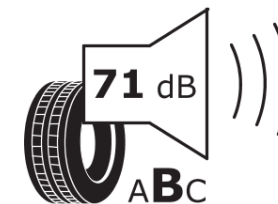

ENERG

MICHELIN

414910

255/50R21 109 H

C1