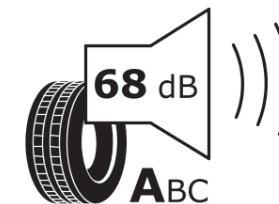

ENERG

MICHELIN

414966

195/65R15 91 V

C1