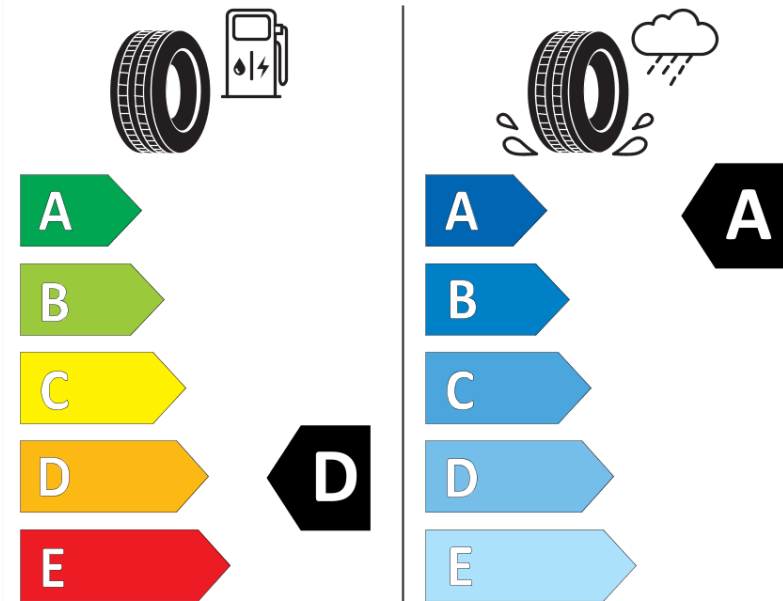

Produktdatenblatt

Verordnung (EU) 2020/740

Marke	MICHELIN
Profilausführung	AGILIS CROSSCLIMATE
Artikelnummer	416361
Dimension	195/60R16C
Tragfähigkeitsindex	99
Tragfähigkeitsindex für Zwillingmontage	97

Tragfähigkeitsindex (doppelt, für zusätzliche Leistungsbeschreibung)

Geschwindigkeitsindex zum zusätzlichen Tragfähigkeitsindex

ENERG

MICHELIN

416361

195/60R16C 99/97 H

C2

2020/740