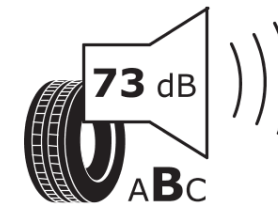

Produktdatenblatt

Verordnung (EU) 2020/740

Marke	MICHELIN
Profilausführung	AGILIS CROSSCLIMATE
Artikelnummer	416361
Dimension	195/60R16C
Tragfähigkeitsindex	99
Tragfähigkeitsindex für Zwillingmontage	97

Tragfähigkeitsindex (doppelt, für zusätzliche Leistungsbeschreibung)

Geschwindigkeitsindex zum zusätzlichen Tragfähigkeitsindex

ENERG

MICHELIN

416361

195/60R16C 99/97 H

C2

2020/740