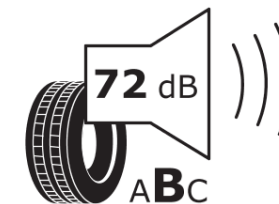

## Produktdatenblatt

Verordnung (EU) 2020/740

Marke	<b>MICHELIN</b>
Profilausführung	<b>PILOT SPORT 5</b>
Artikelnummer	<b>416538</b>
Dimension	<b>195/45R16</b>
Tragfähigkeitsindex	<b>84</b>
Geschwindigkeitsindex	<b>W</b>
Kraftstoffeffizienzklasse	<b>C</b>
Nasshaftungsklasse	<b>A</b>
Klassifizierung externes Rollgeräusch	<b>B</b>
Externes Rollgeräusch	<b>72 dB</b>
Winterreifen (3PMSF)	<b>Nein</b>
Winterreifen für Eis	<b>Nein</b>
Produktionsbeginn	<b>08/24</b>
Produktionsende	
Version Lastindex	<b>XL</b>
Zusätzliche Informationen	<b>195/45 R16 84W XL TL PILOT SPORT 5 MI</b>

# ENERG

**MICHELIN**

416538

195/45R16 84 W XL

C1

2020/740