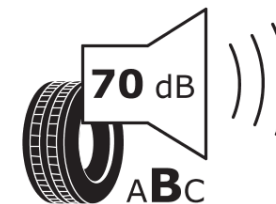

Produktdatenblatt

Verordnung (EU) 2020/740

Marke	MICHELIN
Profilausführung	PRIMACY 5
Artikelnummer	418279
Dimension	215/55R17
Tragfähigkeitsindex	94
Geschwindigkeitsindex	W
Kraftstoffeffizienzklasse	B
Nasshaftungsklasse	A
Klassifizierung externes Rollgeräusch	B
Externes Rollgeräusch	70 dB
Winterreifen (3PMSF)	Nein
Winterreifen für Eis	Nein
Produktionsbeginn	35/23
Produktionsende	
Version Lastindex	SL
Zusätzliche Informationen	215/55 R17 94W PRIMACY 5 MI

ENERG

MICHELIN

418279

215/55R17 94 W

C1

2020/740