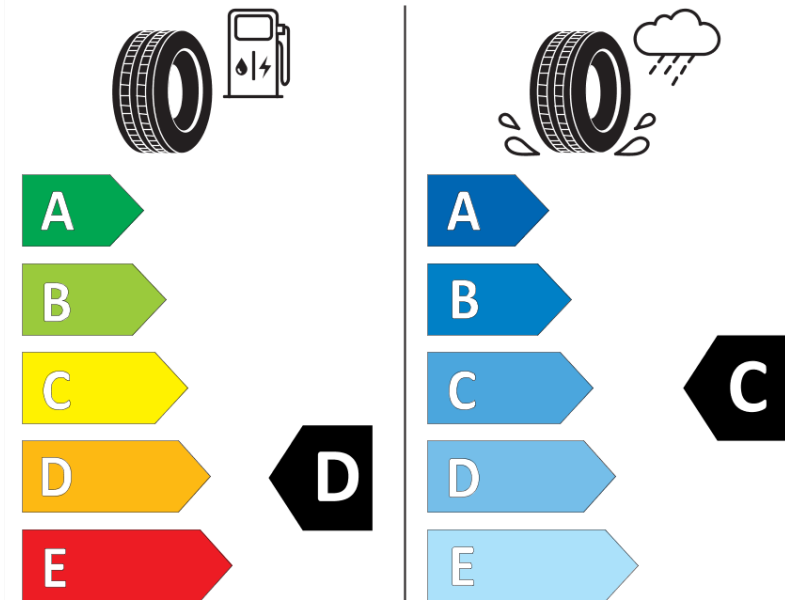

Produktdatenblatt

Verordnung (EU) 2020/740

Marke	MICHELIN
Profilausführung	CROSSCLIMATE2 A/W
Artikelnummer	418333
Dimension	245/50R20
Tragfähigkeitsindex	105
Geschwindigkeitsindex	V
Kraftstoffeffizienzklasse	D
Nasshaftungsklasse	C
Klassifizierung externes Rollgeräusch	B
Externes Rollgeräusch	72 dB
Winterreifen (3PMSF)	Ja
Winterreifen für Eis	Nein
Produktionsbeginn	48/23
Produktionsende	
Version Lastindex	XL
Zusätzliche Informationen	245/50R20 105V XL TL CROSSCLIMATE2 A/W MI

ENERG

MICHELIN

418333

245/50R20 105 V XL

C1