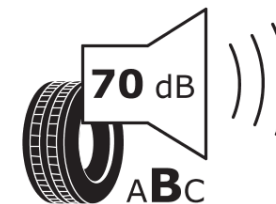

Produktdatenblatt

Verordnung (EU) 2020/740

Marke	MICHELIN
Profilausführung	PRIMACY 5
Artikelnummer	422991
Dimension	205/55R17
Tragfähigkeitsindex	91
Geschwindigkeitsindex	V
Kraftstoffeffizienzklasse	B
Nasshaftungsklasse	A
Klassifizierung externes Rollgeräusch	B
Externes Rollgeräusch	70 dB
Winterreifen (3PMSF)	Nein
Winterreifen für Eis	Nein
Produktionsbeginn	35/23
Produktionsende	
Version Lastindex	SL
Zusätzliche Informationen	205/55 R17 91V PRIMACY 5 MI

ENERG

MICHELIN

422991

205/55R17 91 V

C1

2020/740