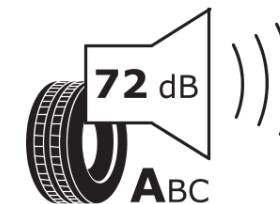

ENERG

MICHELIN

423113

285/40R21 109 Y XL

C1