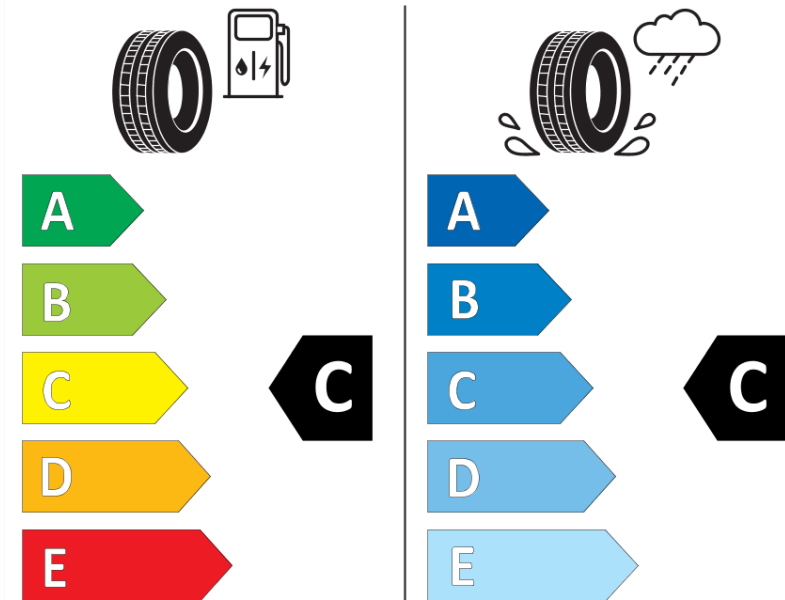

Produktdatenblatt

Verordnung (EU) 2020/740

Marke	MICHELIN
Profilausführung	PILOT SPORT CUP 2 CNT
Artikelnummer	423336
Dimension	245/40ZR18
Tragfähigkeitsindex	97
Geschwindigkeitsindex	(Y)
Kraftstoffeffizienzklasse	C
Nasshaftungsklasse	C
Klassifizierung externes Rollgeräusch	B
Externes Rollgeräusch	70 dB
Winterreifen (3PMSF)	Nein
Winterreifen für Eis	Nein
Produktionsbeginn	04/19
Produktionsende	
Version Lastindex	XL
Zusätzliche Informationen	245/40 ZR18 (97Y) XL PILOT SPORT CUP 2 CONNECT MI

ENERG

MICHELIN

423336

245/40ZR18 (97Y) XL

C1