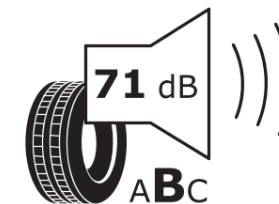

Produktdatenblatt

Verordnung (EU) 2020/740

Marke	MICHELIN
Profilausführung	LATITUDE CROSS
Artikelnummer	423863
Dimension	255/65R17
Tragfähigkeitsindex	114
Geschwindigkeitsindex	H
Kraftstoffeffizienzklasse	C
Nasshaftungsklasse	C
Klassifizierung externes Rollgeräusch	B
Externes Rollgeräusch	71 dB
Winterreifen (3PMSF)	Nein
Winterreifen für Eis	Nein
Produktionsbeginn	21/12
Produktionsende	
Version Lastindex	XL
Zusätzliche Informationen	255/65 R17 114H EXTRA LOAD TL LATITUDE CROSS MI

ENERG

MICHELIN

423863

255/65R17 114 H XL

C1

2020/740