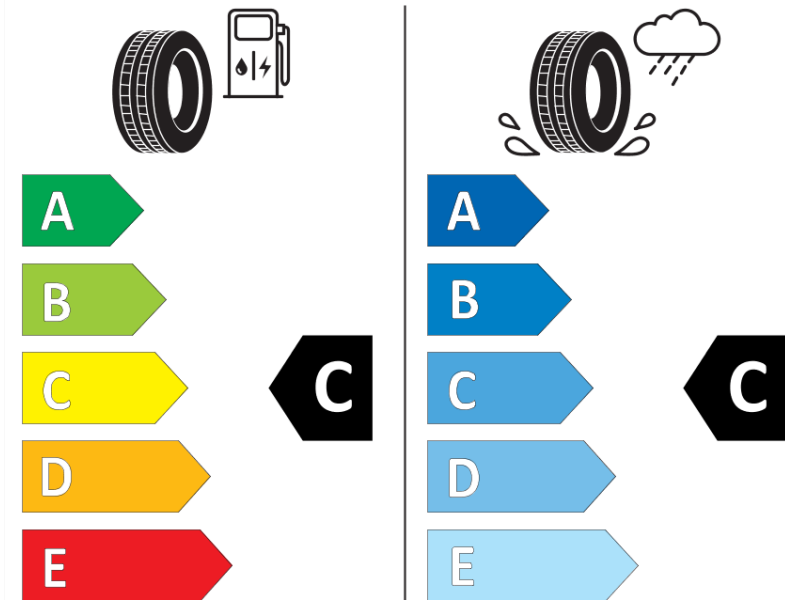

Produktdatenblatt

Verordnung (EU) 2020/740

Marke	MICHELIN
Profilausführung	LATITUDE CROSS
Artikelnummer	423863
Dimension	255/65R17
Tragfähigkeitsindex	114
Geschwindigkeitsindex	H
Kraftstoffeffizienzklasse	C
Nasshaftungsklasse	C
Klassifizierung externes Rollgeräusch	B
Externes Rollgeräusch	71 dB
Winterreifen (3PMSF)	Nein
Winterreifen für Eis	Nein
Produktionsbeginn	21/12
Produktionsende	
Version Lastindex	XL
Zusätzliche Informationen	255/65 R17 114H EXTRA LOAD TL LATITUDE CROSS MI

ENERG

MICHELIN

423863

255/65R17 114 H XL

C1