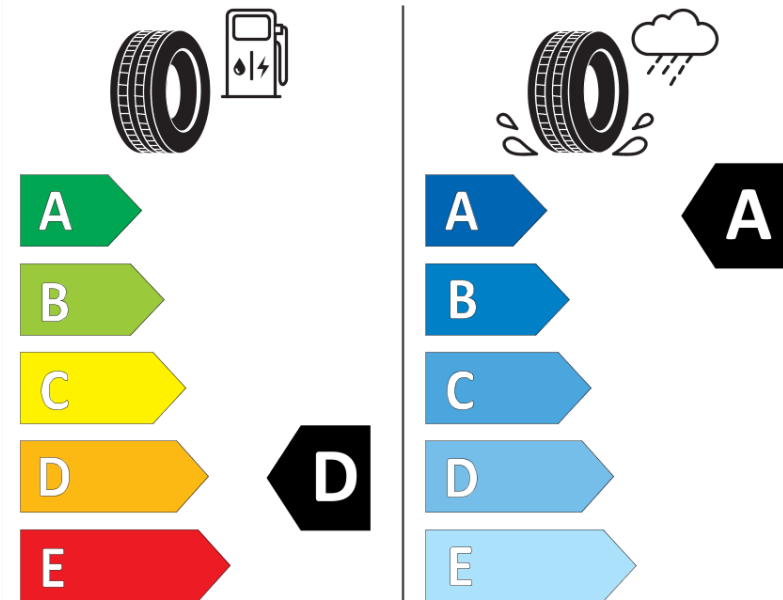

Produktdatenblatt

Verordnung (EU) 2020/740

Marke	MICHELIN
Profilausführung	PILOT SPORT 4 S
Artikelnummer	425359
Dimension	255/30ZR19
Tragfähigkeitsindex	91
Geschwindigkeitsindex	(Y)
Kraftstoffeffizienzklasse	D
Nasshaftungsklasse	A
Klassifizierung externes Rollgeräusch	B
Externes Rollgeräusch	71 dB
Winterreifen (3PMSF)	Nein
Winterreifen für Eis	Nein
Produktionsbeginn	32/15
Produktionsende	
Version Lastindex	XL
Zusätzliche Informationen	255/30 ZR19 (91Y) EXTRA LOAD TL PILOT SPORT 4 S MI

ENERG

MICHELIN

425359

255/30ZR19 (91Y) XL

C1